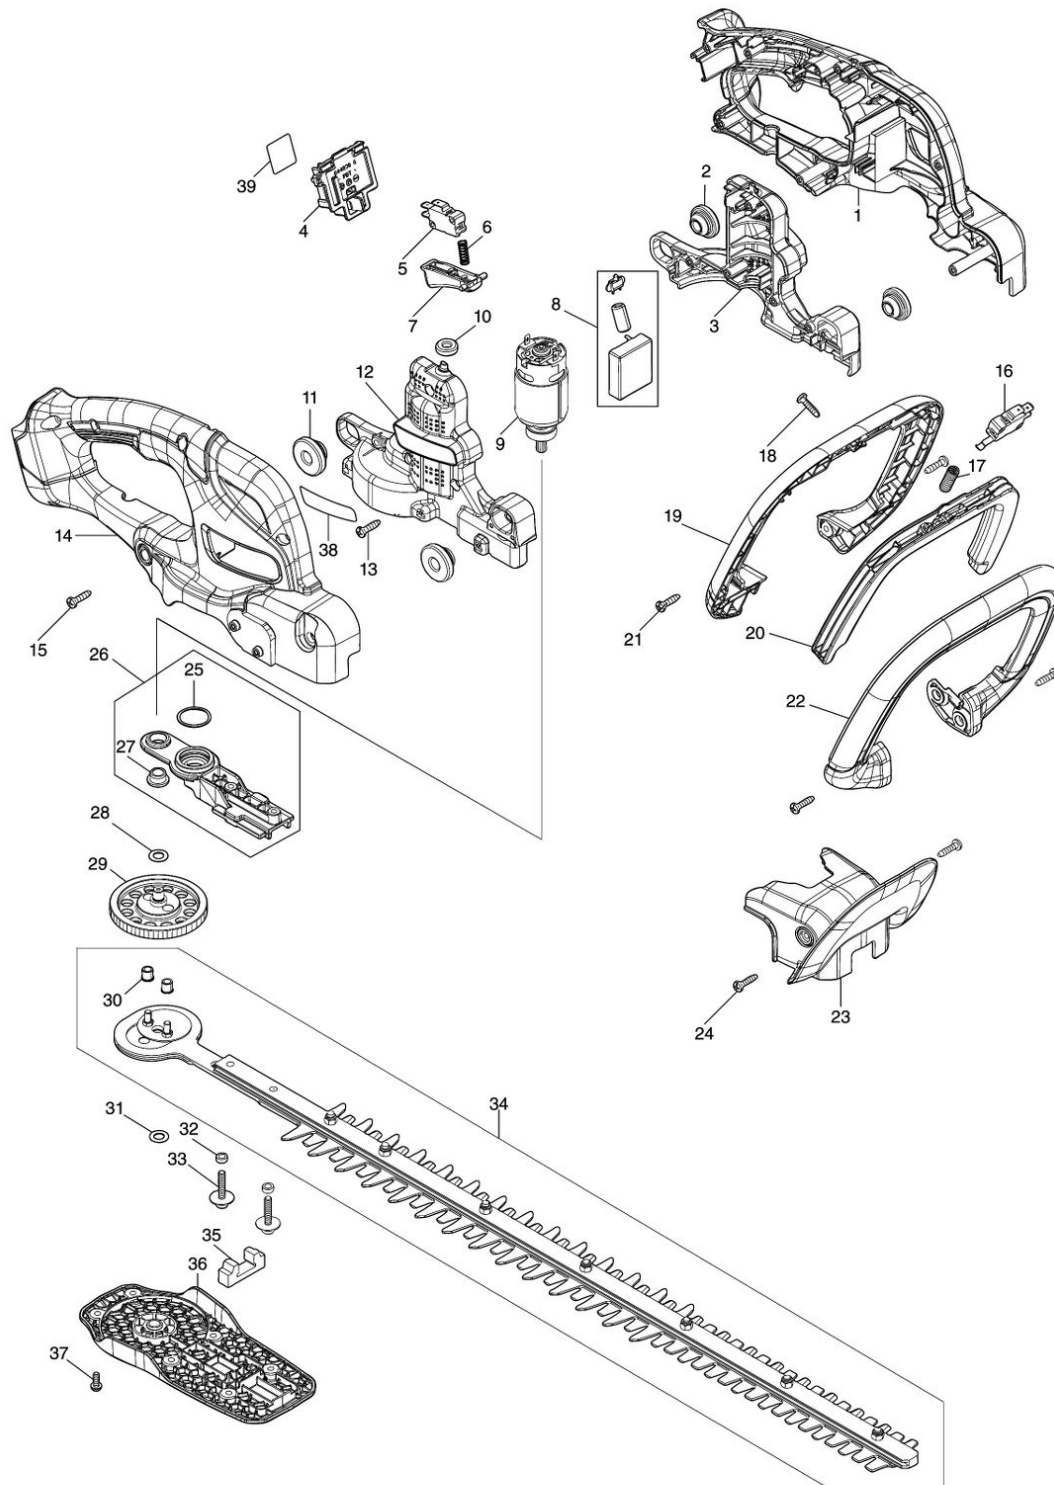

Partdrawing for DUH607Z - Heggenschaar

Model No.DUH607 600MM CORDLESS HEDGE TRIMMER

Nr.	Part nr.	Name
001	183Y38-1	Handgreepset DUH507
001C10	263005-3	Rubber Pen 6 AC320H P
001C20	8062W1-7	Label waarschuw DUH507
002	424394-3	Rubber Ring 8Mm Ah1852H
003	183X36-9	Motorhuisset DUH507/607
003C10	931102-0	Zeskantmoer M4 A
004	644809-6	Aansluitunit Djr186 A
005	650036-5	Schakelaar 020 DUH507/607
006	231372-4	Drukveer 5
007	413M81-7	Schakelhendel R DUH507/607
008	620L03-6	Controller DUH507/607
009	629B93-6	Motor DUH507/607
010	424195-9	Rubber Ring 6Mm Ah1852H
011	424394-3	Rubber Ring 8Mm Ah1852H
012	183X36-9	Motorhuisset DUH507/607
012C10	931102-0	Zeskantmoer M4 A
013	266326-2	Tap Schroef 4X18mm P
014	183Y38-1	Handgreepset DUH507
014C10	263005-3	Rubber Pen 6 AC320H P
014C20	8062W1-7	Label waarschuw DUH507
015	266326-2	Tap Schroef 4X18mm P
016	650037-3	Schakelaar 021 DUH507/607
017	231325-3	Drukveer 6 Ls0714
018	266326-2	Tap Schroef 4X18mm P
019	413M89-1	Handgreep kap E DUH507/607
020	413M90-6	Schakelknop FE DUH507/607
021	266326-2	Tap Schroef 4X18mm P
022	413M88-3	Handgreep E DUH507/607
023	413M82-5	Beschermerkap DUH507/607
024	266326-2	Tap Schroef 4X18mm P
025	213961-7	O-Ring 22 Hm111Cc
026	136928-7	Tandwielhuis DUH507/607
027	214064-0	Glijlager 8Mm Uh42/48/5261
028	253215-0	Sluistring 8X14X0,5 Mm
029	136843-5	Tandwielset DUH507/607
030	262570-9	Glijlager Nylon Uh42/48/5261 A
031	253215-0	Sluistring 8X14X0,5 Mm
032	257802-7	Ring 5 DUH507/607
033	265A89-3	Inbusbout M5x255mm DUN500W
034	1911J2-4	Messenset 600cm DUH607
034C10	188605-7	Olie, Tube Ah3655
035	422904-0	Stofgeleider DUH506
036	413M87-5	Hitteschild cpl DUH507/607
037	911118-1	Schroef 4X12 P
038	8582P3-0	Naamplaat DUH607
039	8582R0-0	Label serienr. DUH607